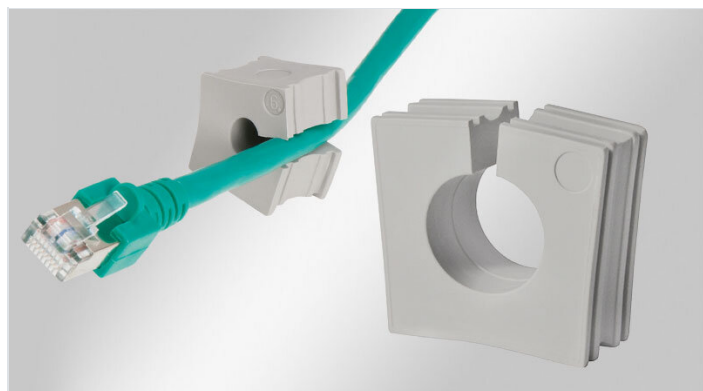

KT Kabeltüllen, grau

für Leitungsdurchmesser 1 - 35 mm / IP66 / IP68 / UL Type 12/4X*

Die Tülleneinsätze der Baureihe KT kommen in folgenden Kabeleinführungssystemen zu Einsatz:

- KEL Kabeleinführungsleisten
- KVT Kabelverschraubungen

In Verbindung mit KEL-ER Kabeleinführungsleisten und KVT-ER Kabelverschraubungen ermöglichen die Einfach-Kabeltüllen eine Abdichtung der Leitungen mit bis zu IP66 / IP68 / UL Type 4X*.

Die Baureihe KT klein deckt den Durchmesserbereich 1 bis 15 mm, die Baureihe KT groß den Durchmesserbereich 13 bis 35 mm ab. Blindtüllen können nicht genutzte Tüllenplätze abdichten.

Vorteile

- Ermöglichen Einführung von konfektionierten Leitungen durch Kabeleinführungsrahmen und teilbare Kabelverschraubungen
- Hohe Zugentlastung gemäß DIN EN 62444 bei Auswahl passender Kabeleinführung
- Erhältlich für eine große Bandbreite an Kabeldurchmessern
- Wesentliche Erhöhung der Packungsdichte durch Zweifach- und Vierfach-Tüllen